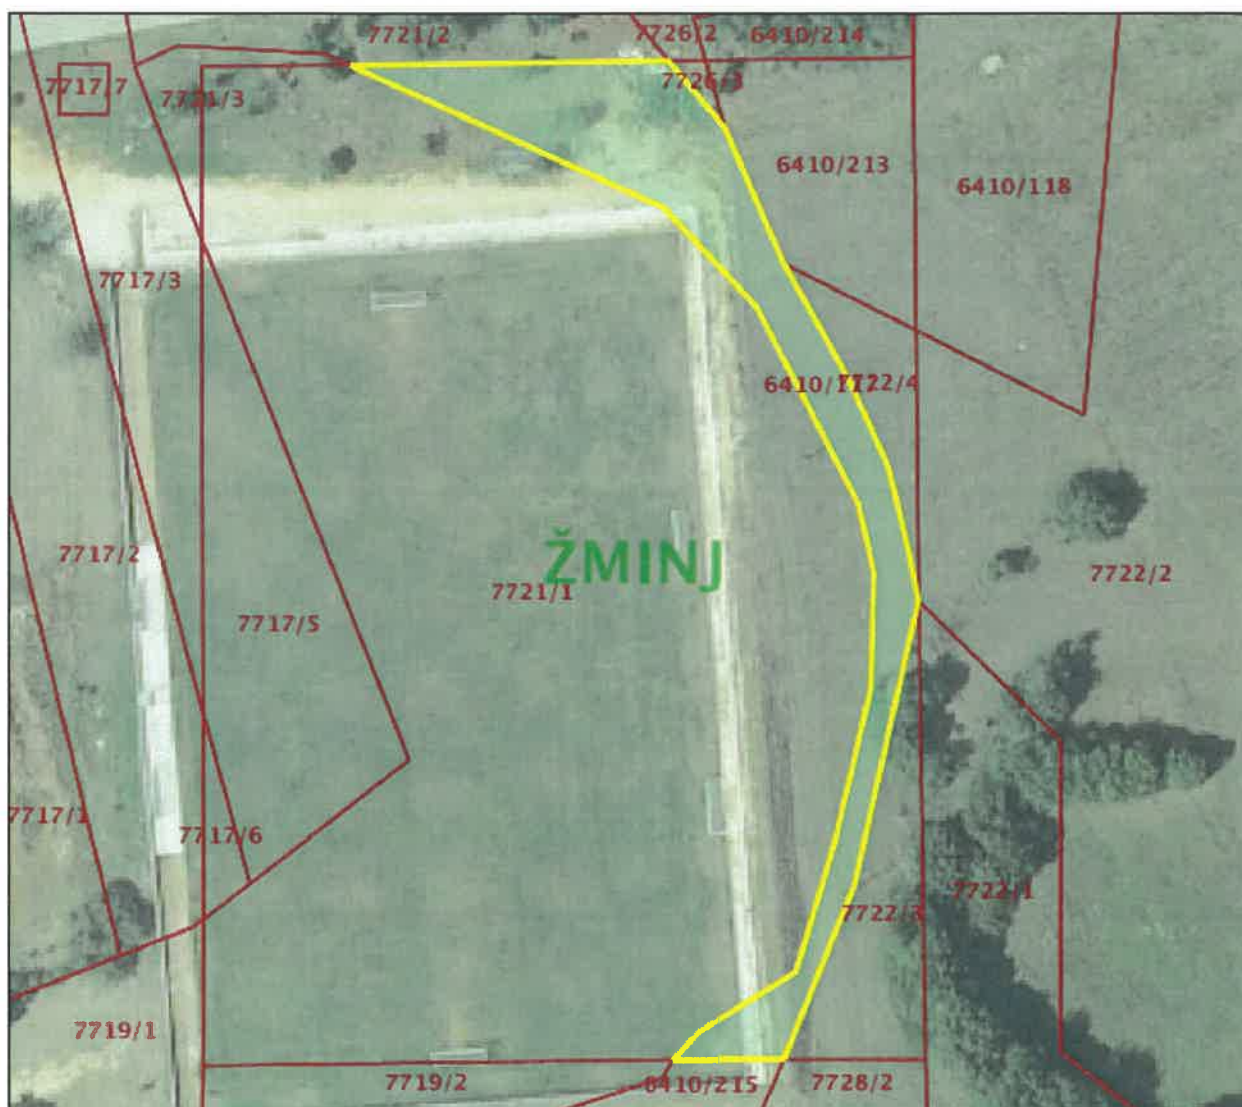

## IZVOD IZ KATASTARSKOG PLANA

Približno mjerilo ispisa 1: 1000

Datum ispisa: 24.07.2020