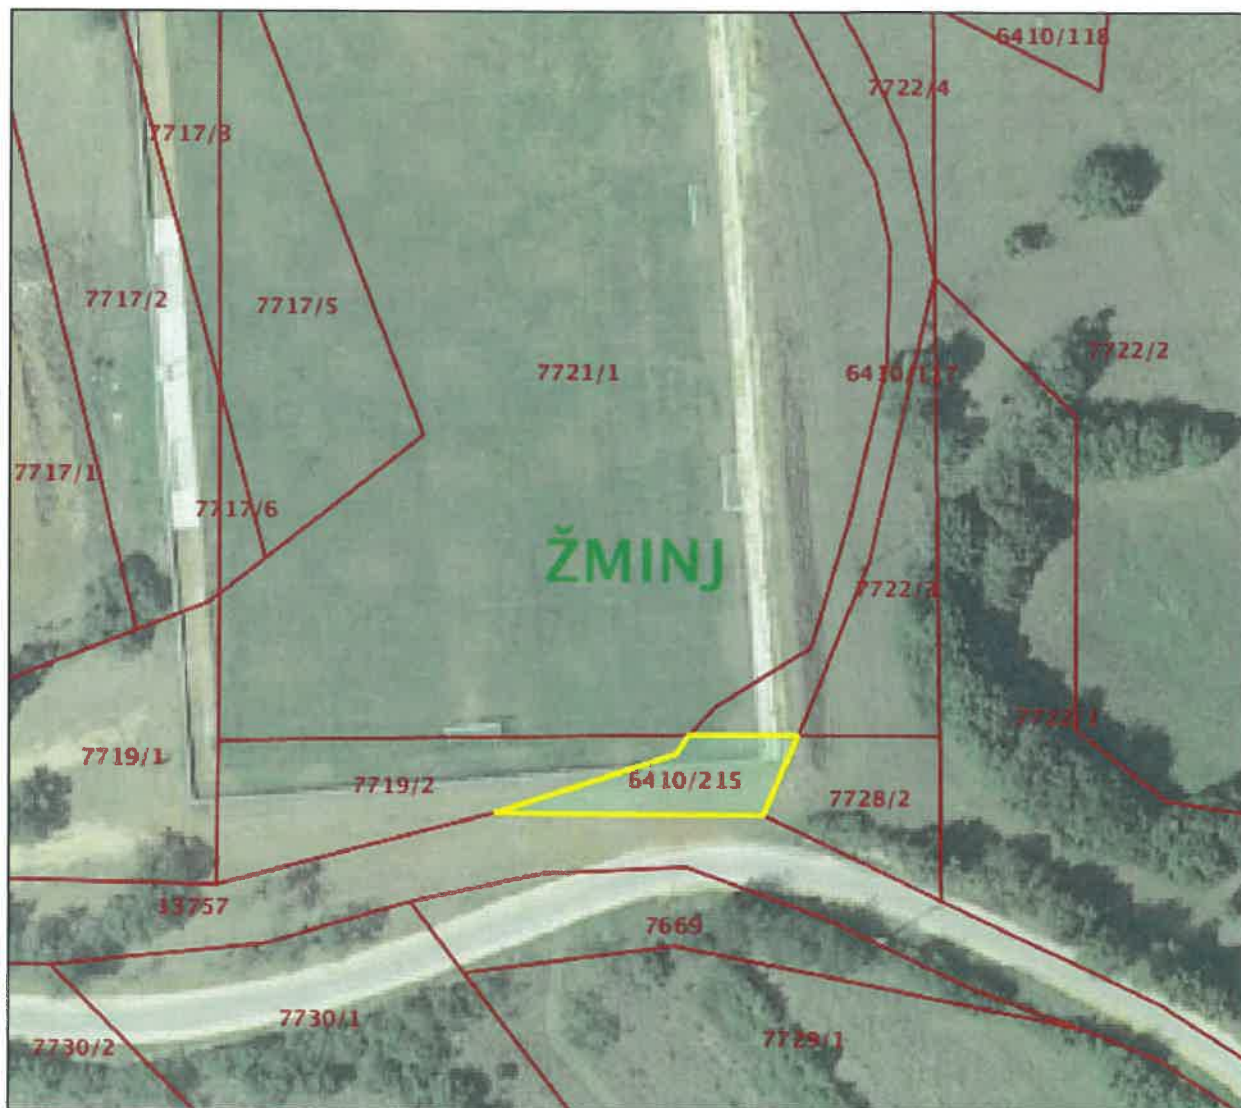

REPUBLIKA HRVATSKA
DRŽAVNA GEODETSKA UPRAVA
ODJEL ZA KATASTAR NEKRETNINA ROVINJ-ROVIGNO

NESLUŽBENA VERZIJA

K.o. ŽMINJ, 324957
k.č. br.: 6410/215

IZVOD IZ KATASTARSKOG PLANA

Približno mjerilo ispisa 1: 1000

Izvorno mjerilo plana 1:2880

Datum ispisa: 24.07.2020